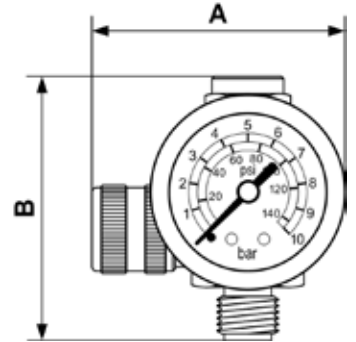

## RÜCKSCHLAGVENTILE

Durchflussbegrenzer

Art. Nr	AG	IG	Abm. A (mm)	Abm. B (mm)	Abm. C (mm)
RG DT14	R1/4	G1/4	54	46	15